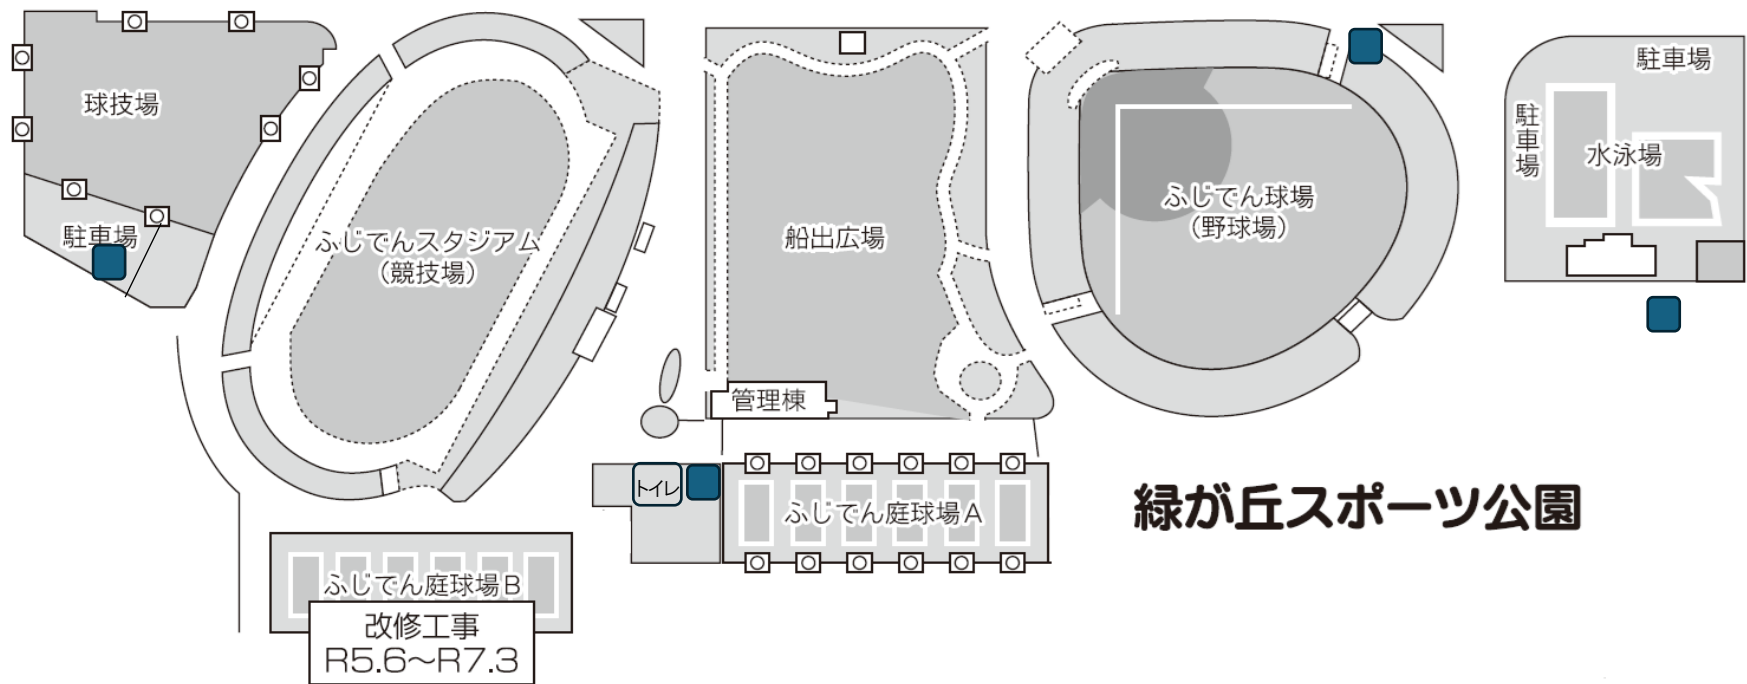

緑が丘スポーツ公園 喫煙場所(4カ所)

○球技場 駐車場

○庭球場 トイレ東

○野球場 レフト駐車場

○水泳場 場外

※水泳場夏季開放期間のみ